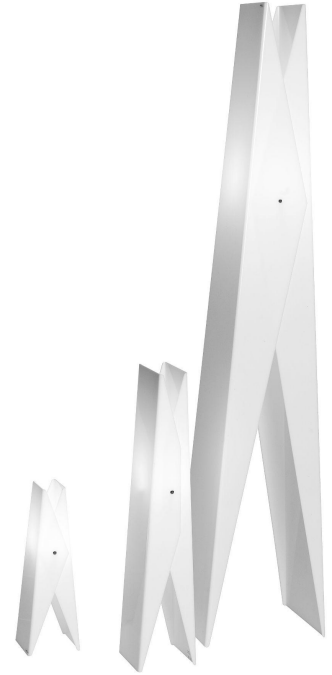

Peg - Form for You

Good Design Award 2009
Chicago Athenaeum