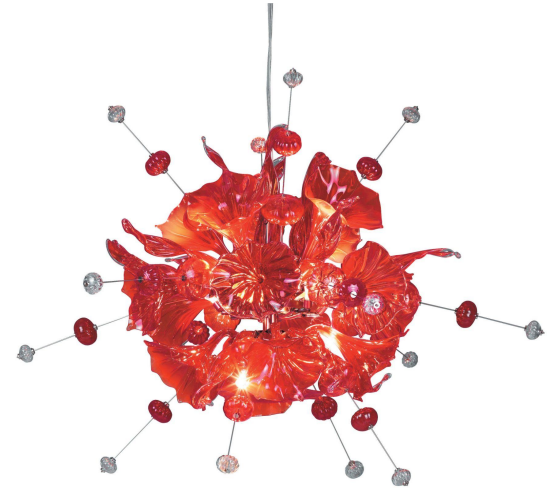

Kumulus - Peter Nilsson