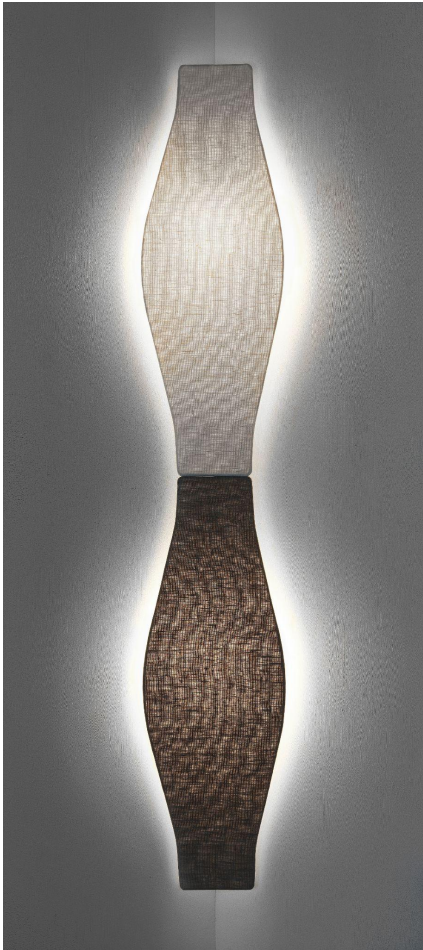

Stella -Anders Ljungberg, Yvonne Ström

Utmärkt Svensk Form 1995