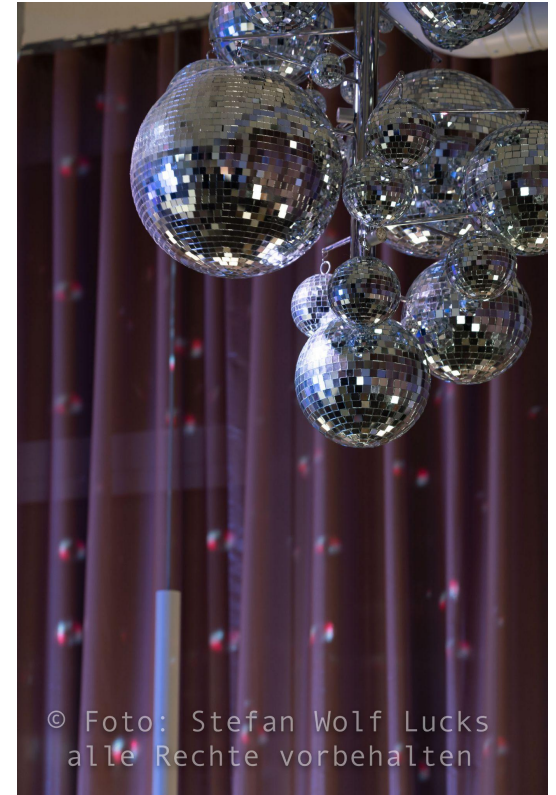

© Foto: Stefan Wolf Lucks
alle Rechte vorbehalten